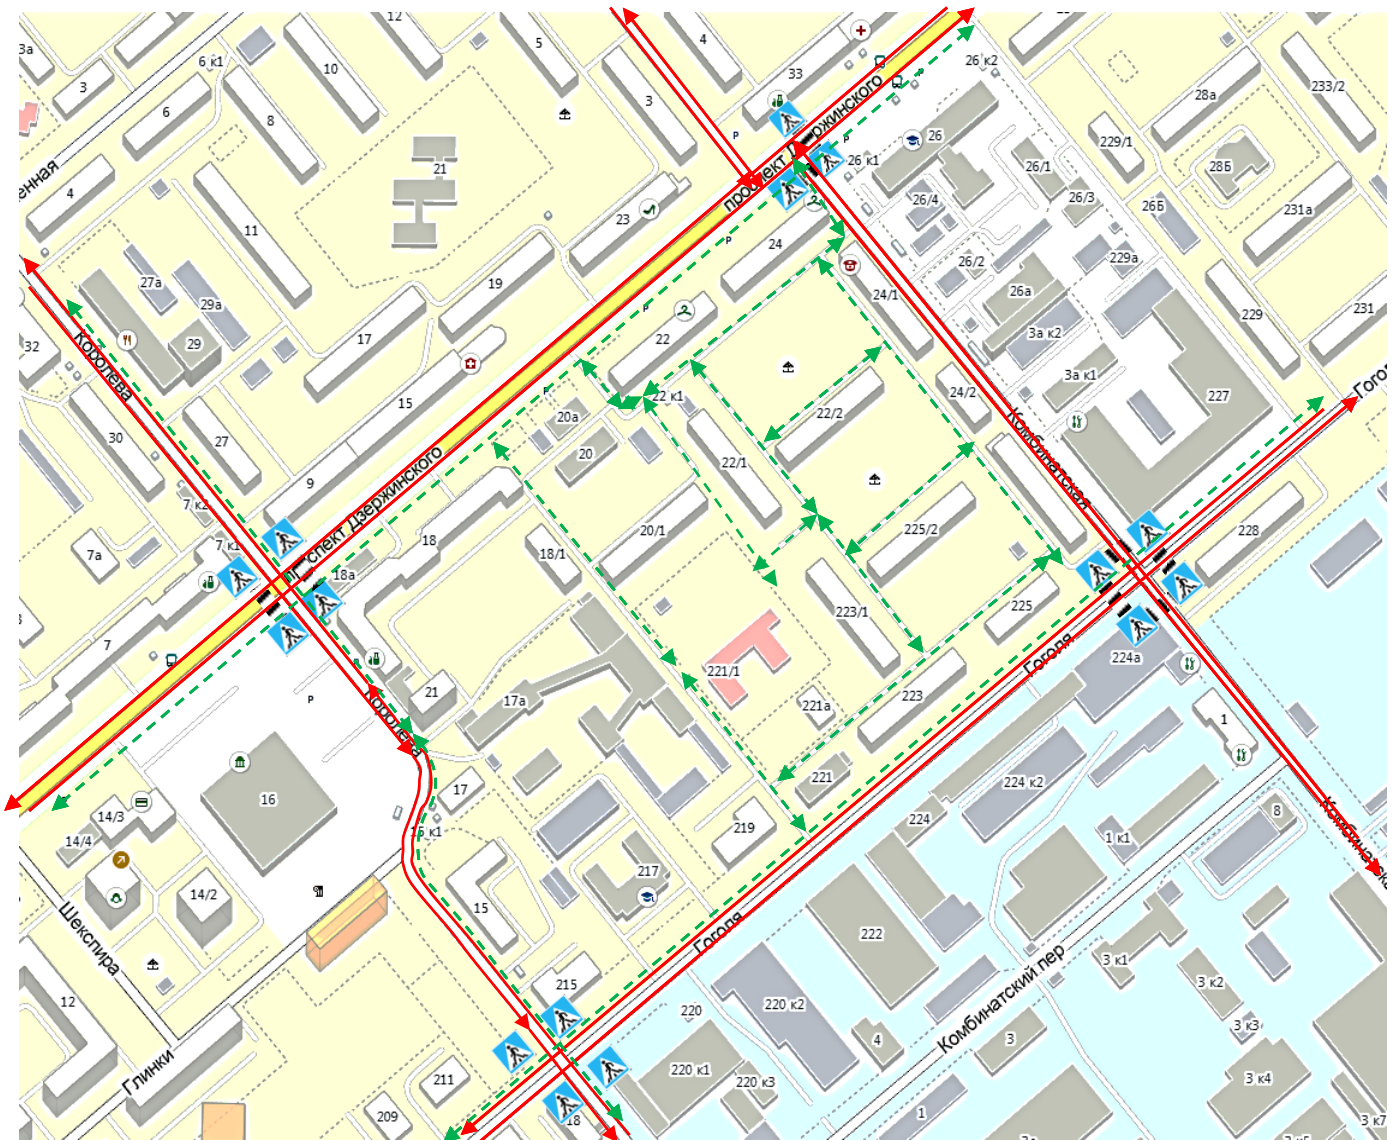

Маршруты движения организованных групп детей от ОУ к стадиону, парку или к спортивно-оздоровительному комплексу

← - - - - - → Движение детей (воспитанников) в (из) дошкольного образовательного Учреждения

Пешеходный переход

Пути движения транспортных средств к местам разгрузки/погрузки и рекомендуемые пути передвижения детей по территории образовательного учреждения

-  Въезд/выезд грузовых транспортных средств
-  Движение транспортных средств по территории ДООУ
-  Движение детей на территории ДООУ

План-схема района расположения ДОУ, пути движения транспортных средств и детей (воспитанников) с родителями.

-  Движение транспортных средств
-  Движение детей (воспитанников) в (из) дошкольного образовательного Учреждения
-  Пешеходный переход
-  Пешеходный переход