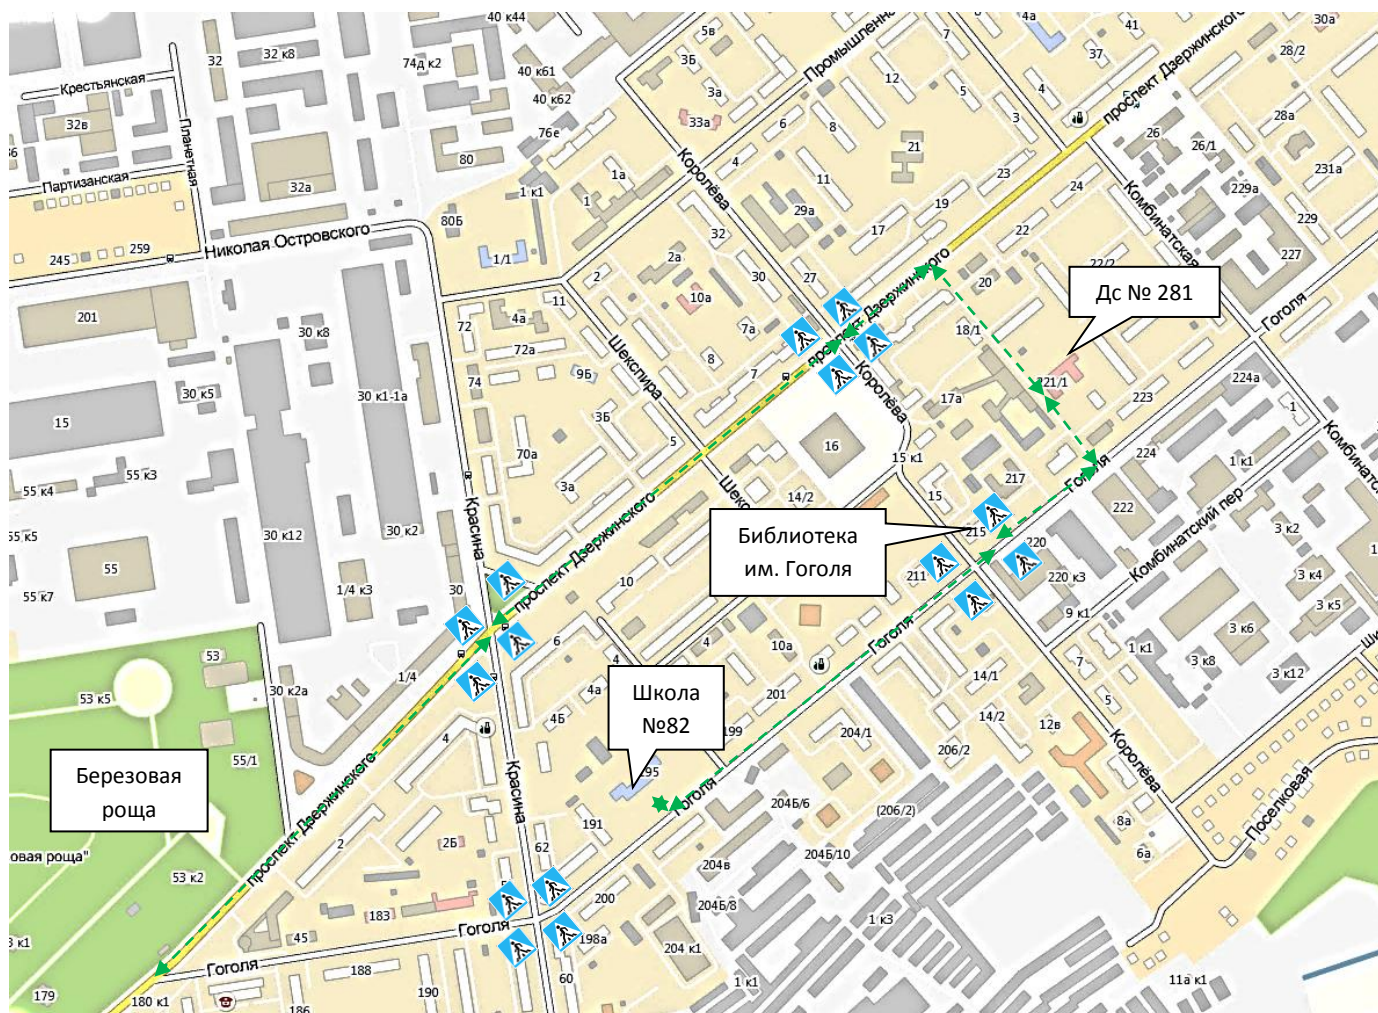

Маршруты движения организованных групп детей от ОУ к стадиону, парку или к спортивно-оздоровительному комплексу

← - - - - - → Движение детей (воспитанников) в (из) дошкольного образовательного Учреждения

Пешеходный переход

Пути движения транспортных средств к местам разгрузки/погрузки и рекомендуемые пути передвижения детей по территории образовательного учреждения

-  Въезд/выезд грузовых транспортных средств
-  Движение транспортных средств по территории ДООУ
-  Движение детей на территории ДООУ

План-схема района расположения ДОУ, пути движения транспортных средств и детей (воспитанников) с родителями.

-  Движение транспортных средств
-  Движение детей (воспитанников) в (из) дошкольного образовательного Учреждения
-  Пешеходный переход
-  Пешеходный переход